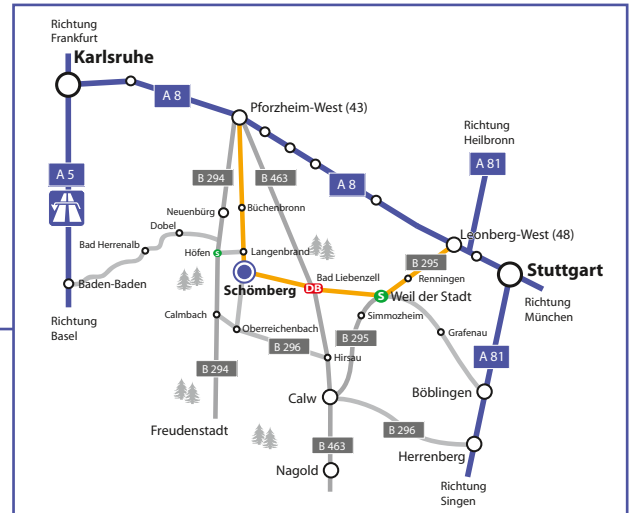

## Anfahrtsskizze

### Anfahrt über Bad Liebenzell

Mit der Regionalbahn bis Bahnhof Bad Liebenzell. Von dort mit Regionalbus 715/723 bis Haltestelle Rathaus Schömburg.  
 Fahrtdauer ca. 20 – 30 Minuten.

**Fahrplan und Fahrzeiten:** [www.efa-bw.de](http://www.efa-bw.de)

### Anfahrt über Stuttgart A 8 bis Abfahrt Leonberg-West (Ausfahrt 48).

Von dort auf der B 295 nach Weil der Stadt. Richtung Möttlingen und Bad Liebenzell. In Bad Liebenzell Richtung Schömburg.

### Anfahrt über Herrenberg A 81 bis Abfahrt Herrenberg (Ausfahrt 28).

In Herrenberg auf der B 296 nach Calw. Von Calw über Hirsau, Bad Liebenzell nach Schömburg.