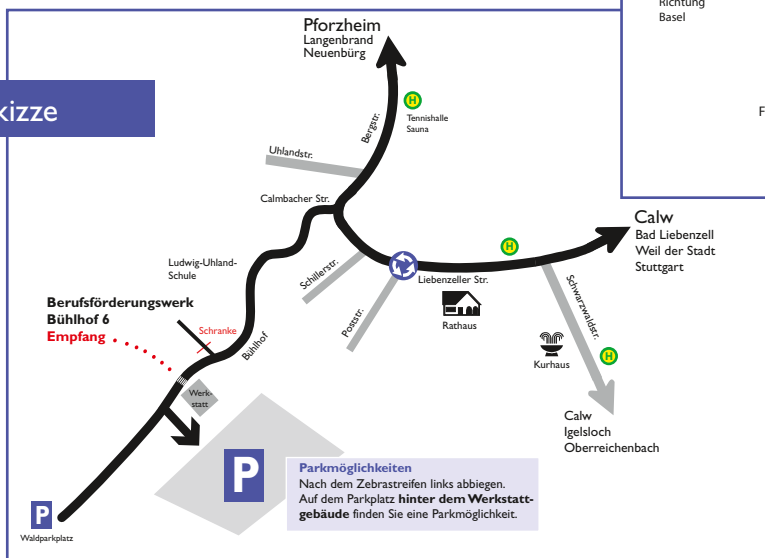

# So finden Sie uns in Schömburg

Berufsförderungswerk Schömburg  
 Bühlhof 6  
 75328 Schömburg

## Anfahrtsskizze

### Anfahrt über Bad Liebenzell

Mit der Regionalbahn bis Bahnhof Bad Liebenzell. Von dort mit Regionalbus 715/723 bis Haltestelle Rathaus Schömburg.  
 Fahrtdauer ca. 20 – 30 Minuten.

**Fahrplan und Fahrzeiten:** [www.efa-bw.de](http://www.efa-bw.de)

### Anfahrt über Stuttgart A 8 bis Abfahrt Leonberg-West (Ausfahrt 48).

Von dort auf der B 295 nach Weil der Stadt. Richtung Möttlingen und Bad Liebenzell. In Bad Liebenzell Richtung Schömburg.