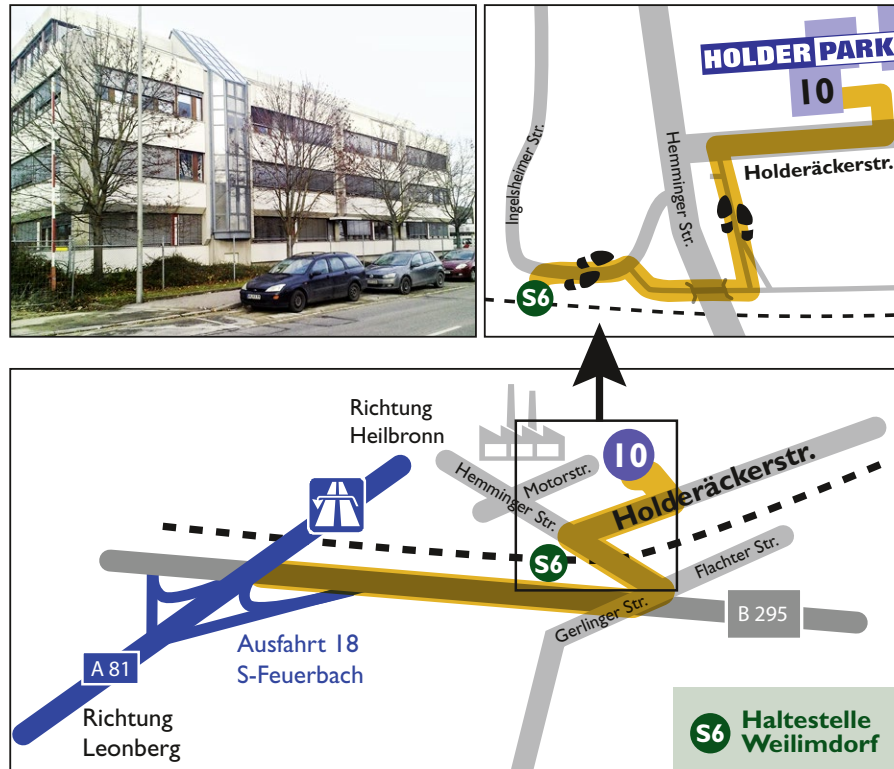

So finden Sie uns in Stuttgart-Weilimdorf

Berufsförderungswerk Schömburg
Holderäckerstr. 10 (im HOLDERPARK), 70499 Stuttgart-Weilimdorf
Telefon: 0711 860536-08

Anfahrtsbeschreibung

Anreise mit öffentlichem Nahverkehr

Ab Stuttgart Hauptbahnhof die **S6 Richtung Ditzingen/Weil der Stadt** bis Haltestelle „Weilimdorf“. Wenn Sie die Haltestelle verlassen, gehen Sie rechts. Danach folgen Sie dem Fußweg, der Sie über eine Fußgängerbrücke führt. Nach der Fußgängerbrücke halten Sie sich links, folgen der Hemminger Straße und biegen die nächste rechts in die Holderäckerstraße ein. Das Gebäude des Berufsförderungswerks Schömburg befindet sich schräg gegenüber der Bildungsakademie der Handwerkskammer auf der linken Straßenseite. Von der S-Bahn sind es 5 Minuten Fußweg bis zur Holderäckerstr. 10 (im Holderpark).

Fahrplan und Fahrzeiten: www.efa-bw.de

Wir empfehlen aufgrund der Parkplatzsituation eine Anreise mit dem öffentlichen Nahverkehr.

Anreise mit dem PKW

Von der A81 kommend, nehmen Sie die Ausfahrt S-Feuerbach, halten sich an der Kreuzung rechts und fahren weiter auf der B295 in Richtung S-Weilimdorf/S-Feuerbach. Nach ca. 1,6 km biegen Sie an der Ampel links auf die Flachter Straße in den Gewerbepark ab – Fahrtrichtung -Weilimdorf. Ordnen Sie sich dabei möglichst auf der linken Spur ein. An der nächsten Möglichkeit biegen Sie links auf die Hemminger Straße (Richtung -Weilimdorf) ab. Nach etwa 300 Metern unterqueren Sie eine Eisenbahnbrücke. Nach der Brücke zweigt gleich rechts die Holderäckerstraße ab. Das Gebäude des Berufsförderungswerks Schömburg befindet sich auf der linken Straßenseite im etwas zurückgesetzten Areal des Holderparks.

Eine Parkmöglichkeit auf unserem Gelände besteht nicht. Öffentliche Parkmöglichkeiten sind nur sehr begrenzt entlang der Holderäckerstraße vorhanden.

Bei starker Gehbehinderung nehmen Sie bitte Kontakt mit uns auf – wir kümmern uns dann um eine Parkmöglichkeit für Sie.